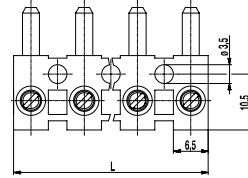

# 322-STFS(-DS)

Steckverbinderklemmleiste  
Schraubanschluss & Steckerstift

## ALLGEMEINE DATEN

Raster	10 mm
Polzahlen	2 - 12
Verwendbar mit	323-STFB(-DS)
Anwendungsgebiet	Installationen, bei denen ein einfaches Schließen und Öffnen der Stromkreise erforderlich ist (jedoch nicht unter Spannung).

## TECHNISCHE DATEN

Klemmbereich	<i>starr / flexibel / AWG</i>		
ohne DS/HDS	0,75 - 6 mm <sup>2</sup> / 0,75 - 4 mm <sup>2</sup> / 18 - 10 AWG		
mit DS/HDS	0,5 - 4 mm <sup>2</sup> / 0,5 - 2,5 mm <sup>2</sup> / 20 - 12 AWG		
Bemessungsquerschnitt	2,5 mm <sup>2</sup>		
Abisolierlänge	6 mm ± 0,5mm		
Überspannungskategorie	III	III	II
Verschmutzungsgrad	3	2	2
Bemessungsspannung	400 V	630 V	1000 V
Bemessungsstoßspannung	6 kV	6 kV	6 kV
Bem.-isolationsspannung	450 V nach EN 60998-1 [1]		
Bemessungsstrom	16 A		
Neindrehmoment	0,5 Nm		
Sonstige Angaben	Bemessungsdaten gelten in Verbindung mit 323-STFB(-DS) und mit isolierender Unterlage.		

## AUSFÜHRUNGEN

Ausführung	Pole	Artikel	Artikelnummer	Artikel	Artikelnummer	Länge (L)	VPE
Standard	2	322-STFS/02	72.821.002	322-STFS-DS/02	12.821.032	18,00 mm	1000
Standard	3	322-STFS/03	73.821.002	322-STFS-DS/03	13.821.032	28,00 mm	1000
Standard	4	322-STFS/04	74.821.002	322-STFS-DS/04	14.821.032	38,00 mm	500
Standard	5	322-STFS/05	75.821.002	322-STFS-DS/05	15.821.032	48,00 mm	500
Standard	6	322-STFS/06	76.821.002	322-STFS-DS/06	16.821.032	58,00 mm	100
Standard	7	322-STFS/07	77.821.002	322-STFS-DS/07	17.821.032	68,00 mm	100
Standard	8	322-STFS/08	78.821.002	322-STFS-DS/08	18.821.032	78,00 mm	80
Standard	9	322-STFS/09	79.821.002	322-STFS-DS/09	19.821.032	88,00 mm	80
Standard	10	322-STFS/10	80.821.002	322-STFS-DS/10	20.821.032	98,00 mm	50
Standard	11	322-STFS/11	81.821.002	322-STFS-DS/11	21.821.032	108,00 mm	50
Standard	12	322-STFS/12	82.821.002	322-STFS-DS/12	22.821.032	117,00 mm	50