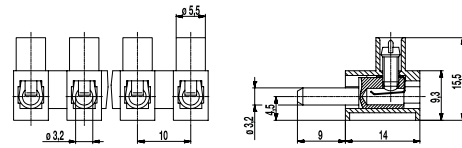

# 322-STFS(-DS)

Steckverbinderklemmleiste  
Schraubanschluss & Steckerstift

## ALLGEMEINE DATEN

Raster	10 mm
Polzahlen	2 - 12
Verwendbar mit	323-STFB(-DS)
Anwendungsgebiet	Installationen, bei denen ein einfaches Schließen und Öffnen der Stromkreise erforderlich ist (jedoch nicht unter Spannung).

## TECHNISCHE DATEN

Klemmbereich	<i>starr / flexibel / AWG</i>		
ohne DS/HDS	0,75 - 6 mm <sup>2</sup> / 0,75 - 4 mm <sup>2</sup> / 18 - 10 AWG		
mit DS/HDS	0,5 - 4 mm <sup>2</sup> / 0,5 - 2,5 mm <sup>2</sup> / 20 - 12 AWG		
Bemessungsquerschnitt	2,5 mm <sup>2</sup>		
Abisolierlänge	6 mm ± 0,5mm		
Überspannungskategorie	III	III	II
Verschmutzungsgrad	3	2	2
Bemessungsspannung	400 V	630 V	1000 V
Bemessungsstoßspannung	6 kV	6 kV	6 kV
Bem.-isolationsspannung	450 V nach EN 60998-1 [1]		
Bemessungsstrom	16 A		
Neindrehmoment	0,5 Nm		
Sonstige Angaben	Bemessungsdaten gelten in Verbindung mit 323-STFB(-DS) und mit isolierender Unterlage.		

## AUSFÜHRUNGEN

Ausführung	Pole	Artikel	Artikelnummer	Artikel	Artikelnummer	Länge (L)	VPE
Standard	2	322-STFS/02	72.821.002	322-STFS-DS/02	12.821.032	18,00 mm	1000
Standard	3	322-STFS/03	73.821.002	322-STFS-DS/03	13.821.032	28,00 mm	1000
Standard	4	322-STFS/04	74.821.002	322-STFS-DS/04	14.821.032	38,00 mm	500
Standard	5	322-STFS/05	75.821.002	322-STFS-DS/05	15.821.032	48,00 mm	500
Standard	6	322-STFS/06	76.821.002	322-STFS-DS/06	16.821.032	58,00 mm	100
Standard	7	322-STFS/07	77.821.002	322-STFS-DS/07	17.821.032	68,00 mm	100
Standard	8	322-STFS/08	78.821.002	322-STFS-DS/08	18.821.032	78,00 mm	80
Standard	9	322-STFS/09	79.821.002	322-STFS-DS/09	19.821.032	88,00 mm	80
Standard	10	322-STFS/10	80.821.002	322-STFS-DS/10	20.821.032	98,00 mm	50
Standard	11	322-STFS/11	81.821.002	322-STFS-DS/11	21.821.032	108,00 mm	50
Standard	12	322-STFS/12	82.821.002	322-STFS-DS/12	22.821.032	117,00 mm	50