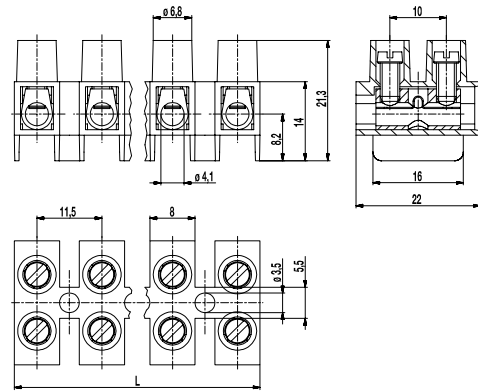

324-FU(-HDS)

Buchsenklemmleiste
Schraubanschluss, mit Fuß

ALLGEMEINE DATEN

Raster	11,5 mm
Polzahlen	1 - 12
Anwendungsgebiet	Für Beleuchtungsanwendungen und ähnliche elektrische Geräte.

TECHNISCHE DATEN

Klemmbereich	starr / flexibel / AWG		
ohne DS/HDS	1 - 10 mm ² / 1 - 6 mm ² / 16 - 10 AWG		
mit DS/HDS	0,75 - 6 mm ² / 0,75 - 4 mm ² / 18 - 12 AWG		
Bemessungsquerschnitt	4 mm ²		
Abisolierlänge	7 mm ± 0,5 mm		
Überspannungskategorie	III	III	II
Verschmutzungsgrad	3	2	2
Bemessungsspannung	800 V	1000 V	1000 V
Bemessungsstoßspannung	8 kV	8 kV	6 kV
Bem.-isolationsspannung	750 V nach EN 60998-1		
Bemessungsstrom	32 A		
Nenn Drehmoment	0,8 Nm		

[1] 600 V, Group B,C,D: when mounted on a suitable insulate surface, on standoffs or equivalent means

[2] bei 324-FU-HDS gilt 26 - 10 AWG

MATERIALDATEN

Gehäusematerial	PA, natur, V-2
Kriechstromfestigkeit	CTI ≥ 600
Isolierstoffgruppe	I
Temperaturgrenzen	-40°C bis 100°C
Klemmkörper	Messing, vernickelt
Schraube	M3,5; Stahl verzinkt, blau passiviert
Drahtschutz	Bandstahl, rostfrei

AUSFÜHRUNGEN

Ausführung	Pole	Artikel	Artikelnummer	Artikel	Artikelnummer	Länge (L)	VPE
Standard	1	324-FU/01	11.823.013	324-FU-HDS/01	31.823.013	9,00 mm	3000
Standard	2	324-FU/02	12.823.013	324-FU-HDS/02	32.823.013	21,00 mm	1000
Standard	3	324-FU/03	13.823.013	324-FU-HDS/03	33.823.013	32,00 mm	500
Standard	4	324-FU/04	14.823.013	324-FU-HDS/04	34.823.013	44,00 mm	500
Standard	5	324-FU/05	15.823.013	324-FU-HDS/05	35.823.013	55,00 mm	500
Standard	6	324-FU/06	16.823.013	324-FU-HDS/06	36.823.013	67,00 mm	100
Standard	7	324-FU/07	17.823.013	324-FU-HDS/07	37.823.013	78,00 mm	70
Standard	8	324-FU/08	18.823.013	324-FU-HDS/08	38.823.013	90,00 mm	50
Standard	9	324-FU/09	19.823.013	324-FU-HDS/09	39.823.013	101,00 mm	50
Standard	10	324-FU/10	20.823.013	324-FU-HDS/10	40.823.013	113,00 mm	50
Standard	11	324-FU/11	21.823.013	324-FU-HDS/11	41.823.013	124,00 mm	50
Standard	12	324-FU/12	22.823.013	324-FU-HDS/12	42.823.013	135,00 mm	50